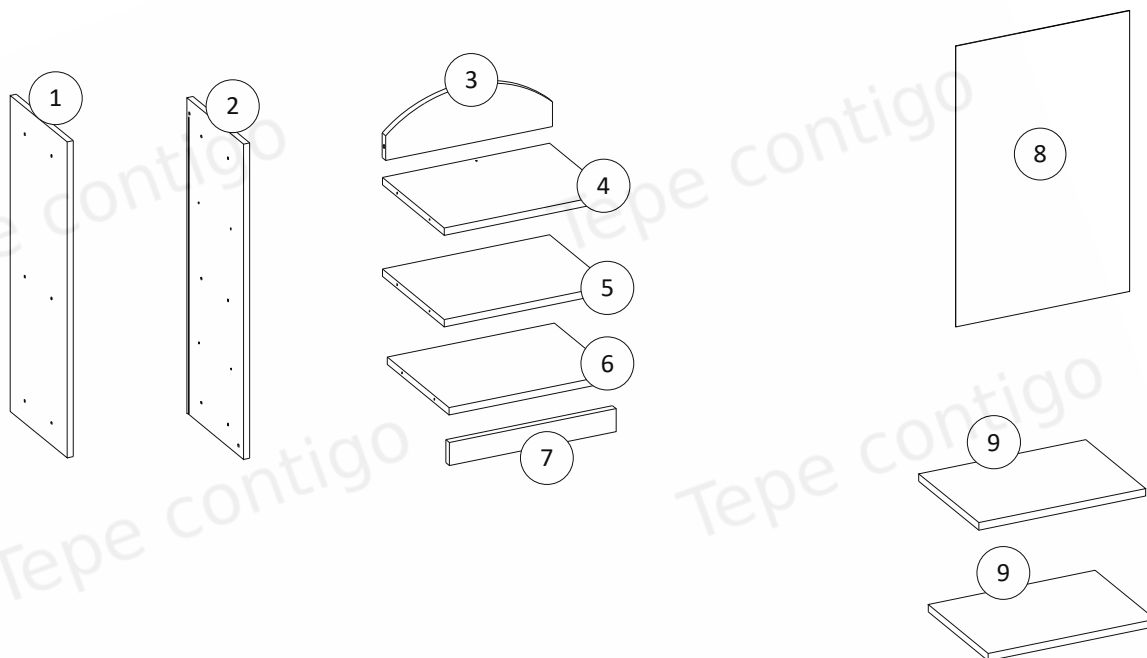

Balíček 1 z 1 / Package 1 of 1		
Číslo položky/ Item no.	Rozměry (mm) / Dimensions (mm)	Množství / Quantity
1	890 x 340 x 18	1
2	890 x 340 x 18	1
3	414 x 140 x 18	1
4	414 x 307 x 18	1
5	414 x 307 x 18	1
6	414 x 307 x 18	1
7	414 x 56 x 18	1
8	431 x 764 x 3	1
9	414 x 297 x 18	2

Před tím, než začnete nábytek sestavovat, ujistěte se, že balení obsahuje všechny součástky ze seznamu na str.3.

Dále zkontrolujte, že žádná z těchto součástek není poškozena

Pokud nějaká součástka chybí nebo je poškozena, kontaktujte nás prosím emailem. Na škody sestavené po sestavení nebude brán ohled.!!!

BEFORE ASSEMBLING THE FURNITURE PLEASE CHECK THAT PACKAGES INCLUDE ALL ITEMS LISTED IN THE TABLE ON PAGE NO 3,
AND WHETHER THESE ITEMS ARE NOT DAMAGED !!!

IF MISSING PARTS OR SOME OF THEM ARE DAMAGED, PLEASE CONTACT OUR CUSTOMER SERVICE OFFICE.

DAMAGES FOUND AFTER ASSEMBLING WILL NOT BE CONSIDERED !!!